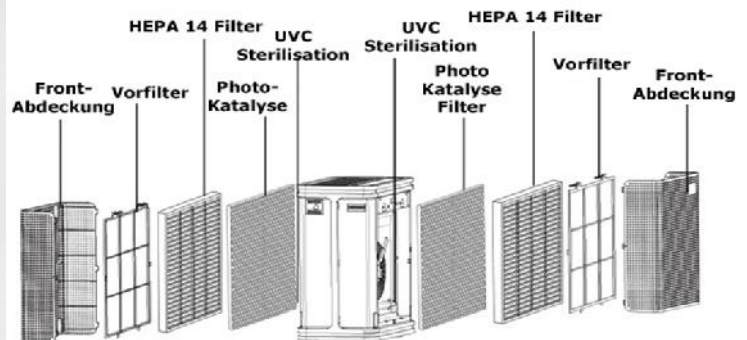

Premium Corona Covid Profi Killer PL-CK-12

Modell	Stk	PL-CK-12
Volt	V~	220-240
Power	W	90
CADR (Partikel) PM 2,5	m3/h	865
Geräusch	db(A)	37-61 (je nach Stufe)
Raumgröße	m2	65-100
Timer	h	2-4-6-8
Ventilation		6 Stufen
Multi Doppel Filter Konfiguration		1. Eingangs-/Vorfilter 2 Stück 2. Hepa 14 Filter 2 Stück 3. Aktiver Carbon Filter (Aktivkohle) 2 Stück 4. Photokatalytischer Titanoxid Filter 2 Stück 5. UVC Licht System, Sterilisation 2 Sektoren
Sensoren		PM2 Laser (Präzisions Luftpartikel-Sensor Temperatur u. Luftfeuchtigkeitssensor TVOC Sensor (organische Luftqualität etc.)
Motor		Gleichstrom, made in Germany
N.W.	kg	15 kg
G.W.	kg	16,2 kg
Dimensionen	mm	462x268x558
Serienmäßig	inkl.	Zusätzliche 6. Schutzstufe mit Ionisator, unsichtbare Lenkrollen, Doppelter und beidseitiger Lufteinzug