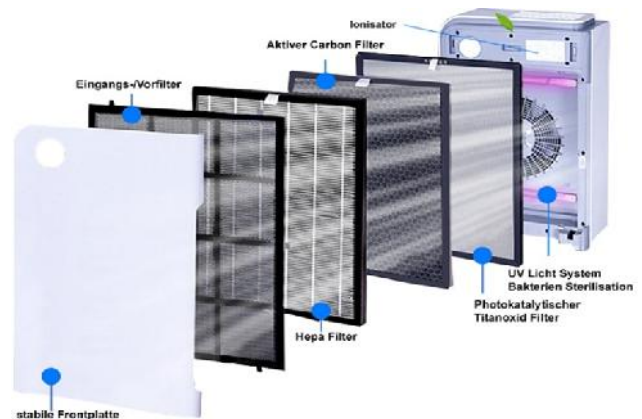

Premium Corona Covid Killer PL-CK-11

Modell	Stk	PL-CK-11 / PL-CK 11 plus
Volt	V~	220-240
Power	W	55 (Plusversion 85)
CADR (Partikel) PM 2,5	m3/h	335 (Plusversion 690)
Geräusch	db(A)	37-61 (je nach Stufe)
Raumgröße	m2	40-60 (Plusversion 60-87)
Timer	h	2-4-6-8
Ventilation		6 Stufen
Multi Filter Konfiguration		1. Eingangs-/Vorfilter 2. Hepa 14 Filter 3. Aktiver Carbon Filter (Aktivkohle) 4. Photokatalytischer Titanoxid Filter 5. UVC Licht System, Sterilisation
Sensoren		PM2 Laser (Präzisions Luftpartikel-Sensor Temperatur u. Luftfeuchtigkeitssensor TVOC Sensor (organische Luftqualität etc.)
Motor		Gleichstrom, made in Germany
N.W.	kg	8,6 kg / 12,1kg
G.W.	kg	11,0 kg / 13,4 kg
Dimensionen	mm	439*299*735 plus 402*187*624
Plus Version		PL-CK-11 plus zusätzliche 6. Schutzstufe mit abschaltbaren Ionisator, Lenkrollen, Fernbedienung