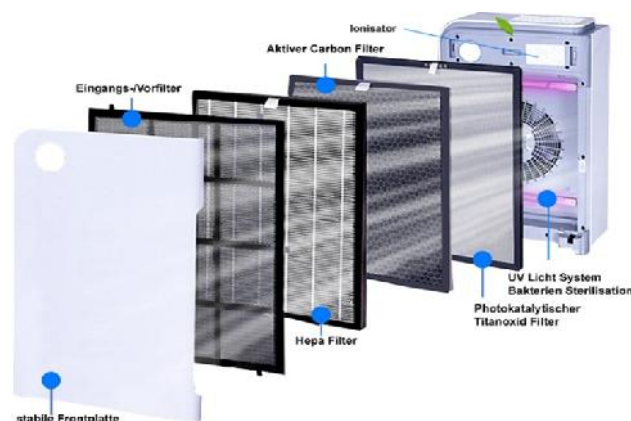

Premium Corona Covid Killer PL-CK-11

Modell	Stk	PL-CK-11 / PL-CK 11 plus
Volt	V~	220-240
Power	W	55 (Plusversion 85)
CADR (Partikel) PM 2,5	m3/h	335 (Plusversion 690)
Geräusch	db(A)	37-61 (je nach Stufe)
Raumgröße	m2	40-60 (Plusversion 60-87)
Timer	h	2-4-6-8
Ventilation		6 Stufen
Multi Filter Konfiguration		1. Eingangs-/Vorfilter 2. Hepa 14 Filter 3. Aktiver Carbon Filter (Aktivkohle) 4. Photokatalytischer Titanoxid Filter 5. UVC Licht System, Sterilisation
Sensoren		PM2 Laser (Präzisions Luftpartikel-Sensor Temperatur u. Luftfeuchtigkeitssensor TVOC Sensor (organische Luftqualität etc.)
Motor		Gleichstrom, made in Germany
N.W.	kg	8,6 kg / 12,1kg
G.W.	kg	11,0 kg / 13,4 kg
Dimensionen	mm	439*299*735 plus 402*187*624
Plus Version		PL-CK-11 plus zusätzliche 6. Schutzstufe mit abschaltbaren Ionisator, Lenkrollen, Fernbedienung